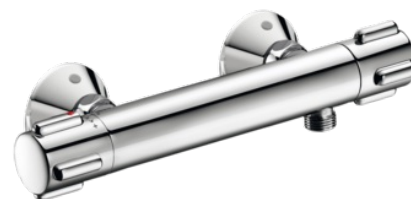

## Mitigeur thermostatique de douche SECURITHERM

Réf. H9739

Mitigeur bicommande

#### Mitigeur thermostatique de douche SECURITHERM - Réf. H9739

Mitigeur de douche SECURITHERM thermostatique bicommande avec : Sécurité antibrûlure : arrêt immédiat de l'eau chaude en cas de coupure d'eau froide (et inversement).

Cartouche thermostatique antitartre pour le réglage de la température.

Tête céramique 1/4 de tour pour le réglage de débit.

Température réglable de 25°C à 40°C avec butée de température verrouillée à 38°C.

Possibilité de réaliser un choc thermique sans démontage du croisillon ni coupure de l'alimentation en eau froide.

Débit régulé à 9 l/min.

Corps en laiton chromé et croisillons CLASSIC.

Sortie de douche M1/2".