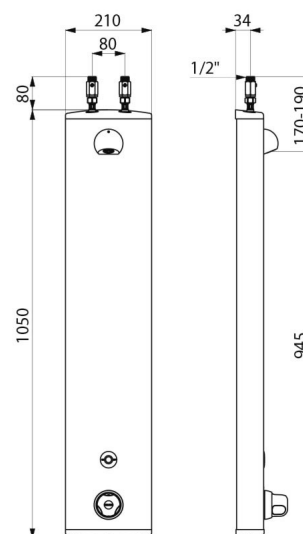

CARACTÉRISTIQUES TECHNIQUES

Colonne de douche automatique SECURITHERM - Réf. 792400

Alimentation	Pile 6 V
Raccordement	M1/2"
Technologie	Électronique
Hauteur	1050 mm
Profondeur	65 mm
Largeur	210 mm
Débit	6 l/min
Butée de température	Thermostatique
Finition	Aluminium

AVANTAGES

- Hygiène totale : déclenchement sans contact manuel
- Purge automatique antiprolifération bactérienne
- Régulation thermostatique de la température
- Arrêt immédiat en cas de coupure d'eau froide