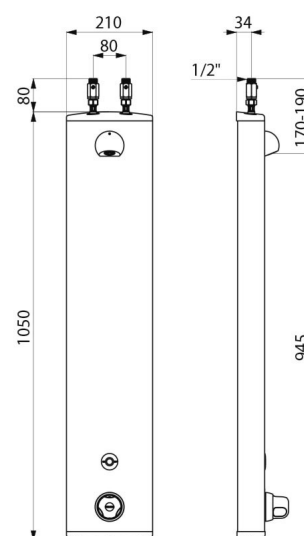

CARACTÉRISTIQUES TECHNIQUES

Colonne de douche automatique SECURITHERM - Réf. 792400

Alimentation	Pile 6 V
Raccordement	M1/2"
Technologie	Électronique
Hauteur	1050 mm
Profondeur	65 mm
Largeur	210 mm
Débit	6 l/min
Butée de température	Thermostatique
Finition	Aluminium

AVANTAGES

- Hygiène totale : déclenchement sans contact manuel
- Purge automatique antiprolifération bactérienne
- Régulation thermostatique de la température
- Arrêt immédiat en cas de coupure d'eau froide