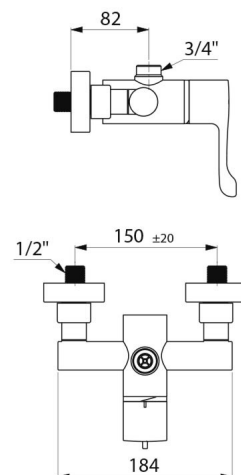

## CARACTÉRISTIQUES TECHNIQUES

Mitigeur de douche thermostatique séquentiel SECURITHERM - Réf. H9640S

Technologie	Mitigeur thermostatique séquentiel SECURITHERM Securitouch
Largeur	184 mm
Débit	9 l/min
Butée de température	OUI
Finition	Laiton chromé
Normes	  