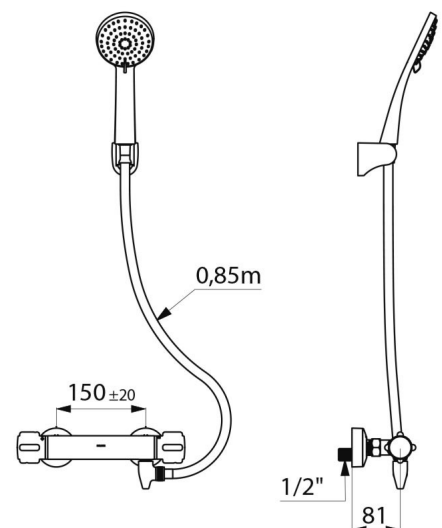

Ensemble de douche avec mitigeur thermostatique SECURITHERM

Réf. H9739HYG

Mitigeur thermostatique bicommande

DESCRIPTION

Ensemble de douche avec mitigeur thermostatique SECURITHERM - Réf. H9739HYG

Ensemble de douche thermostatique bicommande SECURITHERM avec dispositif autovidable :

- Mitigeur de douche à cartouche thermostatique antitartre :
- Mitigeur avec sécurité antibrûlure : fermeture automatique en cas de coupure d'alimentation en eau froide.

Fonction anti "douche froide" : fermeture automatique en cas de coupure d'alimentation en eau chaude.

Cartouche thermostatique antitartre pour le réglage de la température.

Tête céramique 1/4 de tour pour le réglage de débit.

Température réglable de 25°C à 40°C avec butée de température engagée à 38°C.

Possibilité de réaliser un choc thermique sans démontage du croisillon ni coupure de l'alimentation en eau froide.

Débit régulé à 9 l/min.

Corps en laiton chromé et croisillons CLASSIC.

Sortie de douche M1/2".

Filtres et clapets antiretour intégrés sur les arrivées F3/4".

Mitigeur avec raccords muraux excentrés STOP/CHECK M1/2" M3/4".

- Pommeau de douche (réf. 813) et support de douchette mural inclinable chromé (réf. 845).

- Raccord antistagnation FM1/2" à poser entre la sortie basse et le flexible de douche, pour vidange automatique du flexible et de la douchette (réf. 880).

Mitigeur particulièrement adapté pour les établissements de santé, EHPAD, hôpitaux et cliniques.

Mitigeur adapté aux personnes à mobilité réduite (PMR).

Mitigeur de douche garanti 30 ans.

CARACTÉRISTIQUES TECHNIQUES

Ensemble de douche avec mitigeur thermostatique SECURITHERM - Réf. H9739HYG