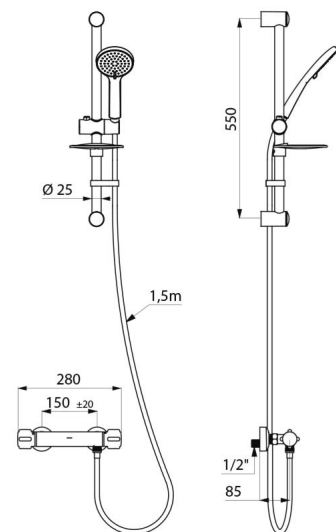

Colonne de douche avec mitigeur thermostatique **SECURITHERM**

Réf. H9739KIT

Kit de douche thermostatique avec mitigeur

DESCRIPTION

Colonne de douche avec mitigeur thermostatique **SECURITHERM** - Réf. **H9739KIT**

Colonne de douche thermostatique bicommande **SECURITHERM**.

- Mitigeur de douche à cartouche thermostatique antitartre :
- Mitigeur avec sécurité antibrûlure : fermeture automatique en cas de coupure d'alimentation en eau froide.
- Fonction anti "douche froide" : fermeture automatique en cas de coupure d'alimentation en eau chaude.
- Cartouche thermostatique antitartre pour le réglage de la température.
- Tête céramique 1/4 de tour pour le réglage de débit.
- Température réglable de 25°C à 40°C avec butée de température engagée à 38°C.
- Possibilité de réaliser un choc thermique sans démontage du croisillon ni coupure de l'alimentation en eau froide.
- Débit régulé à 9 l/min.
- Corps en laiton chromé et croisillons CLASSIC.
- Sortie de douche M1/2".
- Filtres et clapets antiretour intégrés sur les arrivées F3/4".
- Mitigeur avec raccords muraux excentrés STOP/CHECK M1/2" M3/4".
- Pommeau de douche coulissant (réf. 813) sur rampe chromée (réf. 821) avec porte-savon et flexible (réf. 836T1).
- Collier antichute de douchette (réf. 830).

Mitigeur particulièrement adapté pour les établissements de santé, EHPAD, hôpitaux et cliniques.
Mitigeur thermostatique adapté aux personnes à mobilité réduite (PMR).
Colonne de douche garantie 30 ans.

CARACTÉRISTIQUES TECHNIQUES

Colonne de douche avec mitigeur thermostatique **SECURITHERM** - Réf. **H9739KIT**

Raccordement	M1/2"
Technologie	Mitigeur thermostatique SECURITHERM
Largeur	280 mm
Débit	9 l/min
Butée de température	OUI
Finition	Laiton chromé
Normes	ACS

AVANTAGES

SECURITHERM : sécurité antibrûlure optimale