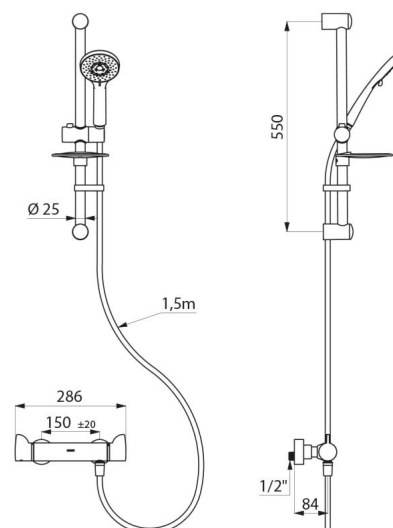

AVANTAGES

- SECURITHERM : sécurité antibrûlure optimale
- Double butée de température maximale
- Securitouch : isolation thermique antibrûlure
- Thermostatique : stabilité de température totale