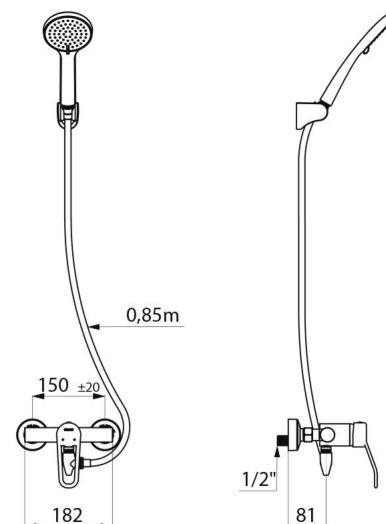

AVANTAGES

Débit restreint de l'EC en cas de coupure d'EF

EP : limite les variations de température

Securitouch : isolation thermique antibrûlure

Hygiène maximale : faible contenance d'eau