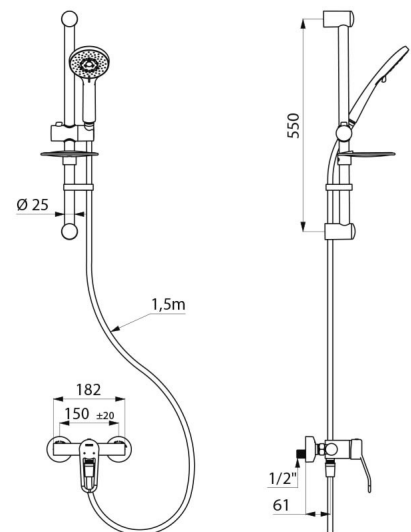

AVANTAGES

Débit restreint de l'EC en cas de coupure d'EF

EP : limite les variations de température

Securitouch : isolation thermique antibrûlure

Ergonomie : manette ajourée pour préhension aisée