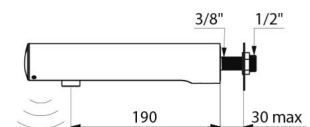

Robinet de lavabo automatique TEMPOMATIC 4

Réf. 443506

Piles intégrées

DESCRIPTION

Robinet de lavabo automatique TEMPOMATIC 4 - Réf. 443506

Robinet de lavabo électronique mural :
 Alimentation par piles CR123 Lithium 6 V intégrées.
 Electrovanne antistagnation et module électronique intégrés dans le corps de la robinetterie.
 Débit pré-régulé à 3 l/min à 3 bar, ajustable de 1,4 à 6 l/min.
 Brise-jet antitartre.
 Rinçage périodique (~60 secondes toutes les 24 h après la dernière utilisation).
 Détecteur de présence, optimisé en bout de bec.
 Corps en inox chromé L.190 mm.
 Capot verrouillé par 2 vis cachées.
 Robinet d'arrêt.
 Fixation murale.
 Sécurité antiblocage en écoulement.
 Adapté aux PMR.
 Garantie 30 ans.

AVANTAGES

-  Hyper-économie d'eau de 90 %
-  Hygiène : aucun contact manuel
-  Système électronique intégré
-  Changement sans déposer la robinetterie

CARACTÉRISTIQUES TECHNIQUES

Robinet de lavabo automatique TEMPOMATIC 4 - Réf. 443506

Alimentation	Piles 6 V
Raccordement	M1/2"
Technologie	Électronique
Longueur de bec	190 mm
Débit	3 l/min

Normes	    
Garantie	
Réparabilité	