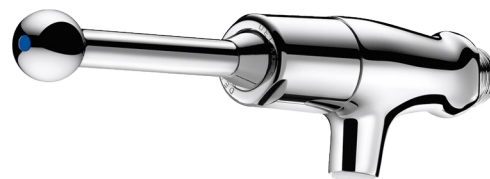

## Robinet de lavabo temporisé TEMPOSTOP

Réf. 746410

### DESCRIPTION

Robinet de lavabo temporisé TEMPOSTOP - Réf. 746410

Robinet poussoir de lavabo mural à levier :  
 Temporisation ~7 secondes.  
 Débit préréglé à 3 l/min à 3 bar, ajustable de 1,4 à 6 l/min.  
 Brise-jet antitartre inviolable.  
 Corps en laiton chromé M1/2".  
 Commande par levier (déclenchement souple).  
 Garantie 30 ans.

### CARACTÉRISTIQUES TECHNIQUES

Robinet de lavabo temporisé TEMPOSTOP - Réf. 746410

Raccordement	M1/2"
Technologie	Temporisée
Profondeur	200 mm
Longueur de bec	50 mm
Débit	3 l/min
Normes	ACS  
Garantie	
Réparabilité	

### AVANTAGES

Économie d'eau de 85 %

Laiton massif chromé

Maintenance par l'avant sans dépose

Commande souple par levier