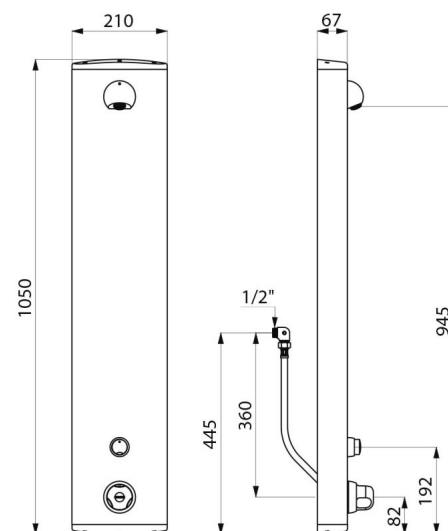

Colonne de douche temporisée SECURITHERM

Réf. 792310

Thermostatique temporisée

DESCRIPTION

Colonne de douche temporisée SECURITHERM - Réf. 792310

Colonne de douche temporisée et thermostatique :
Colonne en aluminium anodisé pour installation murale en applique.
Alimentation cachée par flexibles M1/2".
Mitigeur de douche thermostatique SECURITHERM.
Température réglable : eau froide jusqu'à 38°C ; 1ère butée de température à 38°C, 2nde butée à 41°C.
Sécurité antibrûlure : fermeture automatique en cas de coupure d'eau froide.
Fonction anti "douche froide" : fermeture automatique en cas de coupure d'eau chaude.
Possibilité de choc thermique.
Déclenchement souple.
Robinet de douche temporisé ~30 secondes.
Débit 6 l/min à 3 bar.
Pommeau de douche ROUND chromé, inviolable et antitartre avec régulation automatique de débit.
Fixations cachées.
Filtres et clapets antiretour.
Colonne de douche temporisée adaptée aux PMR.
Garantie 30 ans.

CARACTÉRISTIQUES TECHNIQUES

Colonne de douche temporisée SECURITHERM - Réf. 792310

Raccordement	M1/2"
Technologie	Temporisée
Hauteur	1050 mm
Profondeur	67 mm
Largeur	210 mm
Débit	6 l/min
Butée de temperature	Thermostatique
Finition	Aluminium

Normes

AVANTAGES

Régulation thermostatique de la température

Arrêt immédiat en cas de coupure d'eau froide

Économie d'eau de 80 %

Gaine en aluminium, robinetteries en laiton