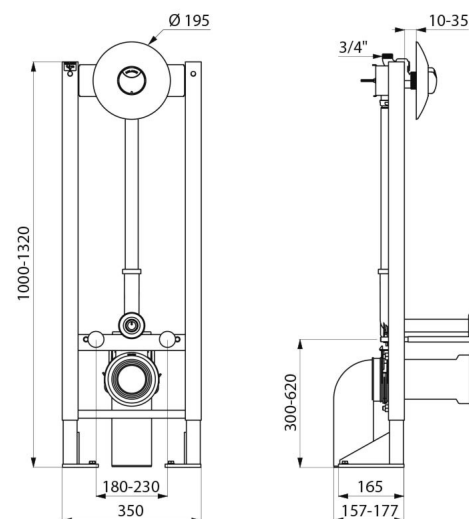

Bâti-support autoportant TEMPOFIX 3 avec robinet temporisé de WC

Réf. 578305-578222

Robinet temporisé double touche 3l/6l

DESCRIPTION

Bâti-support autoportant TEMPOFIX 3 avec robinet temporisé de WC - Réf. 578305-578222

Bâti-support autoportant pour WC suspendu :

- Bâti en acier époxy noir.
- Fixation sur sol porteur.
- Châssis réglable en hauteur de 0 à 200 mm (avec repère à 1 m).
- Tube de chasse Ø 32 avec nez de jonction Ø 55.
- Pipe d'évacuation PVC Ø 100 en PVC à coller à joint d'étanchéité, avec 2 positions de réglage.
- Livré prémonté.
- Conforme aux exigences de la norme NF D12-208.
- Pour cloison de 10 à 35 mm.
- Garantie 10 ans.

Équipé de robinetterie de chasse directe temporisée TEMPOFLUX 2 :

- Rosace en métal chromé Ø 195 à fixation cachée.
- Double touche 3l/6l ajustable à 2l/4l.
- Déclenchement souple.
- Protection antisiphonique.
- Robinet d'arrêt et de réglage de débit/volume.
- Corps en laiton massif et mécanisme antichoc insensible au tartre.
- Alimentation en ligne M3/4".
- Niveau acoustique conforme à la NF EN 12541 classe II.

Caractéristiques techniques : voir TEMPOFLUX 2 réf. 762902.

Composition des kits :

- (578305) : bâti-support, pipe d'évacuation Ø 100, tube de chasse, robinetterie avec protection, disconnecteur antisiphonique, accessoires de raccordement.
- (578222) : plaque de commande, fixations.

CARACTÉRISTIQUES TECHNIQUES

Bâti-support autoportant TEMPOFIX 3 avec robinet temporisé de WC - Réf. 578305-578222

Raccordement	3/4"
Technologie	Temporisée
Hauteur	1 000 - 1 320 mm
Profondeur	157 - 177 mm
Largeur	350 mm
Finition	Métal chromé
Normes	

AVANTAGES

Pose rapide et facile : livré prémonté

Bâti-support autoportant

Double touche 3l/6l, ajustable à 2l/4l

Chasse directe : pas de stagnation d'eau