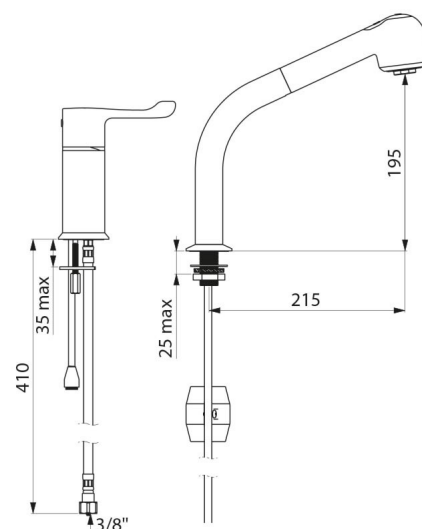

Robinetterie thermostatique séquentielle à douchette extractible

Réf. H9613

Combiné avec mitigeur séquentiel et colonne

DESCRIPTION

Robinetterie thermostatique séquentielle à douchette extractible - Réf. H9613

Combiné avec mitigeur SECURITHERM thermostatique séquentiel et colonne à douchette extractible.

Parfaitement adapté aux baignoires bébé.

Sécurité antibrûlure : fermeture automatique en cas de coupure d'eau froide ou d'eau chaude.

Isolation thermique antibrûlure Securitouch.

Séquentiel : ouverture et fermeture sur l'eau froide.

Aucun risque d'intercommunication entre l'eau chaude et l'eau froide.

Absence de clapet antiretour sur les arrivées.

Colonne orientable H.195 L.215.

Douchette extractible 2 jets à basculeur brise-jet/pluie.

Cartouche thermostatique séquentielle antitartre pour réglage monocommande du débit et de la température.

Température réglable de l'eau froide jusqu'à 40°C avec butée de température verrouillée à 40°C.

Corps et colonne à intérieur lisse.

Débit réglé à 7 l/min.

Commande sans contact manuel par levier Hygiène L.100.

Tube de sortie eau mitigée en laiton L.160.

Flexible douchette BIOSAFE antiprolifération bactérienne : polyuréthane transparent, intérieur et extérieur lisse.

Flexible petit diamètre (intérieur Ø 6) : faible contenance d'eau.

Contrepoids spécifique.

Flexibles PEX F3/8" et fixation renforcée par 2 tiges Inox.

Mitigeur particulièrement adapté pour les établissements de santé, EHPAD, hôpitaux et cliniques.

Adapté aux personnes à mobilité réduite (PMR).

Garantie 30 ans.

CARACTÉRISTIQUES TECHNIQUES

Robinetterie thermostatique séquentielle à douchette extractible - Réf. H9613