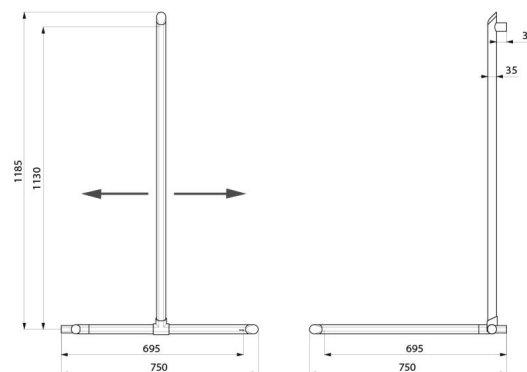

Barre de douche d'angle avec remontée verticale coulissante Be-Line®

Réf. 511949W

Aluminium époxy blanc mat

DESCRIPTION

Barre de douche d'angle avec remontée verticale coulissante Be-Line® - Réf. 511949W

Barre de maintien d'angle 2 murs Be-Line® avec remontée verticale coulissante Ø 35.

Utilisation comme barre d'appui et de maintien debout.

Aide et sécurise l'entrée et le déplacement dans la douche pour personne à mobilité réduite (PMR).

Fait fonction de barre de douche d'angle en ajoutant un support de douchette et/ou un porte-savon.

Emplacement de la remontée verticale réglable à la pose : possibilité de décaler sur la droite ou sur la gauche la position de la remontée afin de s'adapter à l'installation (emplacement de la robinetterie, profondeur du siège de douche ...).

Montage possible avec remontée à droite ou à gauche.

Tube aluminium, épaisseur : 3 mm. Pied en aluminium massif.

Profil rond Ø 35 avec plat ergonomique antirotation pour une préhension optimale.

Finition aluminium époxy blanc mat permettant un bon contraste visuel avec les murs sombres.

Surface homogène facilitant l'entretien et l'hygiène.

Écartement entre la barre et le mur de 38 mm : encombrement minimum interdisant le passage de l'avant-bras afin d'éviter les risques de fractures lors d'une chute.

Fixations invisibles.

Livrée avec vis Inox Ø 8 x 70 mm pour mur béton.

Dimensions : 1130 x 695 x 695 mm.

Testée à plus de 200 kg. Maximum utilisateur recommandé : 135 kg.

Barre garantie 30 ans. Marquage CE.

CARACTÉRISTIQUES TECHNIQUES

Barre de douche d'angle avec remontée verticale coulissante Be-Line® - Réf. 511949W

Hauteur	1130 mm
Longueur	695 mm
Largeur	695 mm
Diamètre	Ø 35
Ecartement au mur	38 mm
Épaisseur	3 mm
Finition	Aluminium époxy blanc mat

AVANTAGES

Design innovant adapté à tous