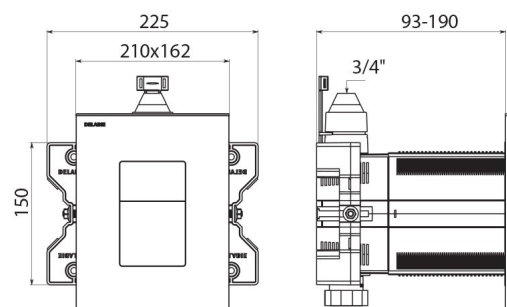

Robinet de chasse directe

TEMPOFLUX 3

Réf. 763BOX-763000

Temporisé double touche 3l/6l, système AB

DESCRIPTION

Robinet de chasse directe TEMPOFLUX 3 - Réf. 763BOX-763000

Robinet temporisé de chasse directe encastré TEMPOFLUX 3 :
 Plaque Inox satiné 210 x 162 mm.
 Boîtier d'encastrement étanche :
 - Colerette avec joint d'étanchéité.
 - Raccordement hydraulique par l'extérieur et maintenance par l'avant.
 - Installation modulable (rails, mur plein, panneau).
 - Compatible aux parements de 10 à 120 mm (en respectant la profondeur d'encastrement minimum de 93 mm).
 - Adaptable tuyaux d'alimentation standard ou "pipe in pipe".
 - Robinet d'arrêt et de réglage de débit, module de déclenchement et cartouche intégrés et accessibles par l'avant.
 - Robinet TEMPOFLUX 3 F3/4" compatible eau de mer et eaux grises.
 - Protection antisiphonique à l'intérieur du boîtier.
 - Livraison en 2 kits : purge du réseau sécurisée sans élément sensible.
 Déclenchement souple.
 Système antiblocage AB : écoulement uniquement lorsque le bouton poussoir est relâché.
 Double touche 3l/6l ajustable à 2l/4l.
 Sortie avec douille pour tube PVC Ø 26/32.
 Niveau acoustique conforme à la NF EN 12541 classe II.
 Débit de base : 1 l/sec.
 Adapté aux cuvettes sans bride sans réglage de débit et aux PMR.
 Garantie 10 ans.
 Composition des kits :
 (763BOX) : boîtier d'encastrement avec protection, robinetterie configurée pour purge des réseaux, disconnecteur antisiphonique, robinet d'arrêt, accessoires de raccordement.
 (763000) : plaque de commande, colerette d'étanchéité, cartouche temporisée.

Raccordement	F3/4"
Technologie	Temporisée
Hauteur	210 mm
Profondeur	93 - 190 mm
Largeur	162 mm
Finition	Inox satiné
Normes	

Garantie