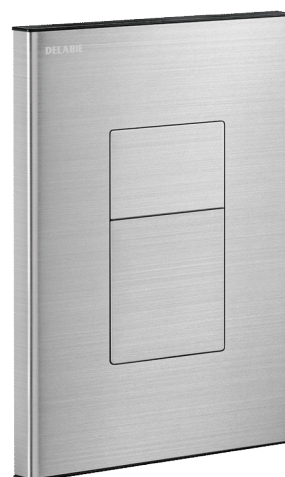

Robinet de chasse directe

TEMPOFLUX 3

Réf. 763BOX-763000

Temporisé double touche 3l/6l, système AB

DESCRIPTION

Robinet de chasse directe TEMPOFLUX 3 - Réf. 763BOX-763000

Robinet temporisé de chasse directe encastré TEMPOFLUX 3 :
 Plaque Inox satiné 210 x 162 mm.
 Boîtier d'encastrement étanche :
 - Colerette avec joint d'étanchéité.
 - Raccordement hydraulique par l'extérieur et maintenance par l'avant.
 - Installation modulable (rails, mur plein, panneau).
 - Compatible aux parements de 10 à 120 mm (en respectant la profondeur d'encastrement minimum de 93 mm).
 - Adaptable tuyaux d'alimentation standard ou "pipe in pipe".
 - Robinet d'arrêt et de réglage de débit, module de déclenchement et cartouche intégrés et accessibles par l'avant.
 - Robinet TEMPOFLUX 3 F3/4" compatible eau de mer et eaux grises.
 - Protection antisiphonique à l'intérieur du boîtier.
 - Livraison en 2 kits : purge du réseau sécurisée sans élément sensible.
 Déclenchement souple.
 Système antiblocage AB : écoulement uniquement lorsque le bouton poussoir est relâché.
 Double touche 3l/6l ajustable à 2l/4l.
 Sortie avec douille pour tube PVC Ø 26/32.
 Niveau acoustique conforme à la NF EN 12541 classe II.
 Débit de base : 1 l/sec.
 Adapté aux cuvettes sans bride sans réglage de débit et aux PMR.
 Garantie 10 ans.
 Composition des kits :
 (763BOX) : boîtier d'encastrement avec protection, robinetterie configurée pour purge des réseaux, disconnecteur antisiphonique, robinet d'arrêt, accessoires de raccordement.
 (763000) : plaque de commande, colerette d'étanchéité, cartouche temporisée.

AVANTAGES

-  Déclenchement souple
-  Chasse directe : pas de stagnation d'eau
-  Double touche 3l/6l
-  Boîtier étanche ajustable et modulable

CARACTÉRISTIQUES TECHNIQUES

Robinet de chasse directe TEMPOFLUX 3 - Réf. 763BOX-763000

Raccordement	F3/4"
Technologie	Temporisée
Hauteur	210 mm
Profondeur	93 - 190 mm
Largeur	162 mm
Finition	Inox satiné
Normes	

Garantie