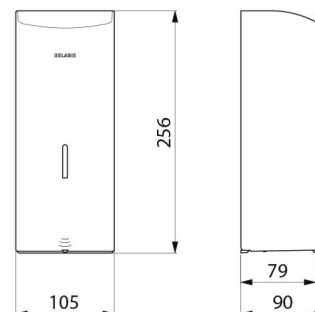

Distributeur de savon mural automatique, 1 litre

Réf. 512066P

Distributeur de savon liquide ou gel hydroalcoolique

DESCRIPTION

Distributeur de savon mural automatique, 1 litre - Réf. 512066P

Distributeur de savon mural électronique.
 Distributeur de savon liquide ou gel hydroalcoolique.
 Modèle antivandalisme avec serrure et clé standard DELABIE.
 Absence de contact manuel : détection automatique des mains par cellule infrarouge (distance de détection réglable).
 Capot en inox 304 bactériostatique.
 Capot articulé monobloc pour un entretien facile et une meilleure hygiène.
 Pompe antigaspillage : dose de 0,8 ml (réglable jusqu'à 7 doses par détection).
 Fonctionnement possible en mode anticolmatage.
 Distributeur de savon automatique : alimentation par 6 piles fournies AA -1,5 V (DC9V) intégrées dans le corps du distributeur de savon.
 Indicateur lumineux de batterie faible.
 Réservoir avec une large ouverture : facilite le remplissage par des bidons à forte contenance.
 Fenêtre de contrôle de niveau.
 Finition inox 304 poli brillant.
 Épaisseur inox : 1 mm.
 Contenance : 1 litre.
 Dimensions : 90 x 105 x 256 mm.
 Pour savon liquide à base végétale de viscosité maximum : 3 000 mPa.s.
 Compatible avec gel hydroalcoolique.
 Marqué CE.
 Distributeur de savon mural automatique garanti 10 ans.

Distributeur de savon mural automatique, 1 litre - Réf. 512066P

Alimentation	6 piles AA
Technologie	Détection infrarouge
Hauteur	256 mm
Profondeur	90 mm
Largeur	105 mm
Volume	Réservoir 1 litre
Épaisseur	1 mm
Finition	Inox 304 poli brillant
Normes	 