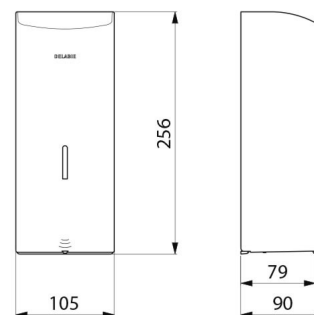

AVANTAGES

- Hygiène totale : absence de contact manuel
- Confort : distributeur de savon automatique
- Pompe doseuse antigaspillage
- Savon liquide ou gel hydroalcoolique