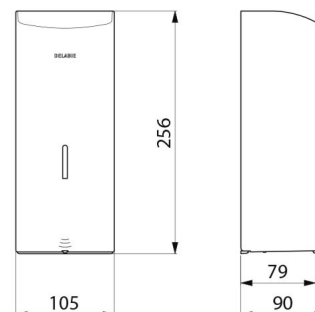

### DESCRIPTION

**Distributeur de savon mural automatique, 1 litre - Réf. 512066S**

Distributeur de savon mural électronique.  
 Distributeur de savon liquide ou gel hydroalcoolique.  
 Modèle antivandalisme avec serrure et clé standard DELABIE.  
 Absence de contact manuel : détection automatique des mains par cellule infrarouge (distance de détection réglable).  
 Capot en inox 304 bactériostatique.  
 Capot articulé monobloc pour un entretien facile et une meilleure hygiène.  
 Pompe antigaspillage : dose de 0,8 ml (réglable jusqu'à 7 doses par détection).  
 Fonctionnement possible en mode anticolmatage.  
 Distributeur automatique de savon : alimentation par 6 piles fournies AA -1,5 V (DC9V) intégrées dans le corps du distributeur de savon.  
 Indicateur lumineux de batterie faible.  
 Réservoir avec une large ouverture : facilite le remplissage par des bidons à forte contenance.  
 Fenêtre de contrôle de niveau.  
 Finition inox 304 poli satiné.  
 Épaisseur inox : 1 mm.  
 Contenance : 1 litre.  
 Dimensions : 90 x 105 x 256 mm.  
 Pour savon liquide à base végétale de viscosité maximum : 3 000 mPa.s.  
 Compatible avec gel hydroalcoolique.  
 Marqué CE.  
 Distributeur de savon mural automatique garanti 30 ans.

### CARACTÉRISTIQUES TECHNIQUES

**Distributeur de savon mural automatique, 1 litre - Réf. 512066S**

Alimentation	6 piles AA
Technologie	Détection infrarouge
Hauteur	256 mm
Profondeur	90 mm
Largeur	105 mm
Volume	Réservoir 1 litre
Épaisseur	1 mm
Finition	Inox 304 poli satiné
Normes	 