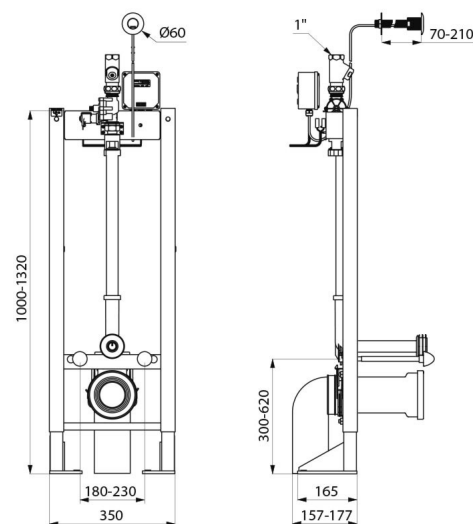

Bâti-support autoportant TEMPOFIX 3 avec robinet électronique de WC

Réf. 547105

Robinet électronique sur secteur

DESCRIPTION

Bâti-support autoportant TEMPOFIX 3 avec robinet électronique de WC - Réf. 547105

Bâti-support autoportant pour WC suspendu :

1. Bâti en acier époxy noir.
   - Avec pieds larges pour fixation sur sol porteur.
   - Châssis réglable en hauteur de 0 à 200 mm (avec repère à 1 m).
   - Tube de chasse Ø 32 avec nez de jonction Ø 55.
   - Pipe d'évacuation Ø 100 en ABS à coller à joint d'étanchéité, avec 2 positions de réglage.
   - Livré prémonté.
   - Conforme aux exigences de la norme NF D12-208.
   - Compatible avec les cloisons pleines de 70 à 210 mm.
2. Équipé de robinetterie de chasse directe électronique TEMPOMATIC F1" :
   Système de chasse d'eau sans réservoir par connexion directe à la canalisation.
3. Alimentation secteur avec électrovanne 1".
   - Transformateur 230/12 V.
   - Boîtier électronique IP65 indépendant.
   - Rosace affleurante.
   - Détecteur de présence infrarouge antichoc.
   - Déclenchement volontaire (par approche de la main à 4 cm du détecteur) ou automatique (au départ de l'utilisateur).
   - Temporisation ~7 secondes réglable de 3 à 12 secondes.
   - Distance de détection et débit/volume réglables.
   - Débit de base : 1 l/sec à 1 bar dynamique.
   - Compatible avec l'eau de pluie.

Caractéristiques techniques : voir TEMPOMATIC réf. 463150.

Adapté aux cuvettes WC sans bride sans réglage de débit.

Adapté aux PMR.

Garantie 30 ans.

CARACTÉRISTIQUES TECHNIQUES

Bâti-support autoportant TEMPOFIX 3 avec robinet électronique de WC - Réf. 547105

Alimentation	Secteur 230/12 V
Raccordement	1"
Technologie	Électronique
Hauteur	1 000 - 1 320 mm
Profondeur	157 - 177 mm
Largeur	350 mm

AVANTAGES

Hygiène totale : aucun contact manuel

Installation derrière cloison