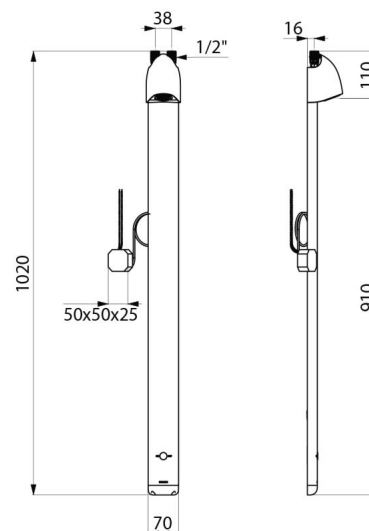

CARACTÉRISTIQUES TECHNIQUES

Colonne de douche automatique SPORTING 2 SECURITHERM - Réf. 714900

Alimentation	Secteur 230/6 V
Raccordement	M1/2"
Technologie	Électronique
Hauteur	1020 mm
Profondeur	21 mm
Largeur	70 mm
Débit	6 l/min

AVANTAGES

- Hyper-économie d'eau de 80 %
- Rinçage périodique antiprolifération bactérienne
- Arrêt immédiat en cas de coupure d'eau froide
- Formes fuyantes, fixations invisibles