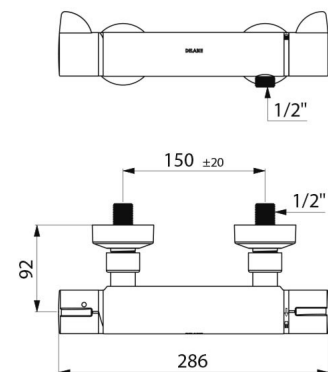

## CARACTÉRISTIQUES TECHNIQUES

Mitigeur de douche thermostatique SECURITHERM - Réf. H9741

Raccordement	M1/2"
Technologie	Mitigeur thermostatique SECURITHERM Securitouch
Profondeur	92 mm
Longueur	286 mm
Débit	9 l/min
Butée de température	OUI
Finition	Laiton chromé