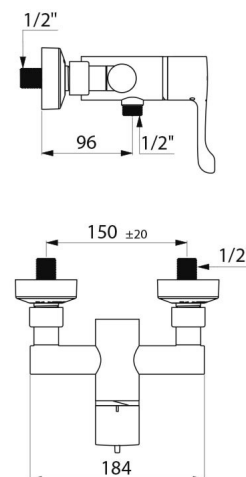

AVANTAGES

- Séquentiel : ouverture/fermeture sur l'eau froide
- Hygiène maximale : absence de clapet antiretour
- SECURITHERM : sécurité antibrûlure optimale
- Thermostatique : stabilité de température totale