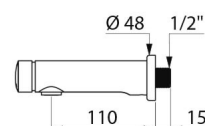

Robinet de lavabo temporisé TEMPOSOFT 2

Réf. 741500

Déclenchement souple

DESCRIPTION

Robinet de lavabo temporisé TEMPOSOFT 2 - Réf. 741500

Robinet pousoir de lavabo mural :
Déclenchement souple.
Temporisation ~7 secondes.
Débit préréglé à 3 l/min à 3 bar, ajustable de 3 à 6 l/min.
Brise-jet antitartre inviolable.
Corps en laiton chromé M1/2" L.110 mm.
Livré avec un repère bleu et un repère rouge.
Adapté aux PMR.
Garantie 30 ans.

AVANTAGES

-  Hyper-économie d'eau de 85 %
-  Forme fuyante
-  Déclenchement souple

CARACTÉRISTIQUES TECHNIQUES

Robinet de lavabo temporisé TEMPOSOFT 2 - Réf. 741500

Raccordement	M1/2"
Technologie	Temporisée
Longueur de bec	110 mm
Débit	3 l/min