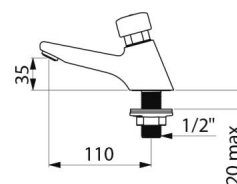

AVANTAGES

Économie d'eau de 85 %

Laiton massif chromé

Maintenance par l'avant sans dépose

CARACTÉRISTIQUES TECHNIQUES

Robinet de lavabo temporisé TEMPOSTOP - Réf. 745100

Raccordement	M1/2"
Technologie	Temporisée
Hauteur de goutte	35 mm
Longueur de bec	110 mm
Débit	3 l/min