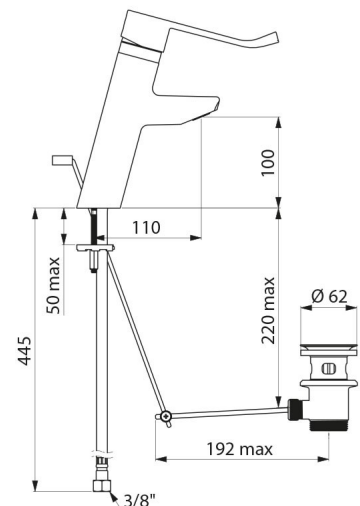

Mitigeur de lavabo à équilibrage de pression SECURITHERM EP BIOSAFE

Réf. 2920LEP

Mitigeur mécanique monotrou H.100 L.110

DESCRIPTION

Mitigeur de lavabo à équilibrage de pression SECURITHERM EP BIOSAFE
- Réf. 2920LEP

Mitigeur de lavabo mécanique à équilibrage de pression sur gorge.
Mitigeur monotrou avec bec H.100 L.110 équipé d'une sortie BIOSAFE hygiénique.

Bec adapté à la pose d'un filtre terminal BIOFIL.

Cartouche céramique Ø 35 à équilibrage de pression avec butée de température maximale prééglée.

Sécurité antibrûlure totale : débit d'EC restreint en cas de coupure d'EF (et inversement).

Température constante quelles que soient les variations de pression et de débit dans le réseau.

Bec avec tube à intérieur lisse, sans niche bactérienne, et à très faible contenance d'eau.

La vitesse de l'eau dans ce tube réduit considérablement le développement du biofilm.

Possibilité de réaliser aisément un choc thermique sans démontage de la manette ni coupure de l'alimentation en eau froide.

Corps à très faible contenance d'eau (limite les niches bactériennes).

Débit régulé à 5 l/min.

Commande par levier Hygiène L.150.

Tirette ergonomique et vidage 1"1/4 en Laiton.

Flexibles PEX F3/8" tournants avec filtres et clapets antiretour.

Fixation renforcée par 2 tiges Inox.

Mitigeur mécanique à équilibrage de pression SECURITHERM particulièrement adapté pour les établissements de santé, EHPAD, hôpitaux et cliniques.

Mitigeur monotrou adapté aux personnes à mobilité réduite (PMR).

Mitigeur garanti 30 ans.

CARACTÉRISTIQUES TECHNIQUES

Mitigeur de lavabo à équilibrage de pression SECURITHERM EP BIOSAFE
- Réf. 2920LEP