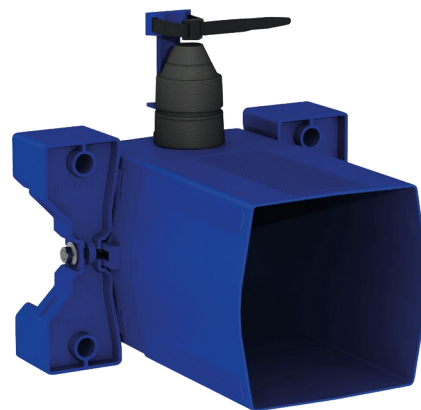

Boîtier d'encastrement étanche pour TEMPOFLUX 3 WC

Réf. 763BOX

Pour robinetterie temporisée de WC - Kit 1/2

DESCRIPTION

Boîtier d'encastrement étanche pour TEMPOFLUX 3 WC - Réf. 763BOX

Boîtier d'encastrement étanche, kit 1/2 :
 Pour système de chasse d'eau sans réservoir par connexion directe à la canalisation.
 Compatible avec robinetterie temporisée pour WC.
 Colletette avec joint d'étanchéité.
 Raccordement hydraulique par l'extérieur et maintenance par l'avant.
 Installation modulable (rails, mur plein, panneau).
 Compatible avec les parements de 10 à 120 mm (en respectant la profondeur d'encastrement minimum de 93 mm).
 Adaptable tuyaux d'alimentation standard ou "pipe in pipe".
 Robinet d'arrêt et de réglage de débit, module de déclenchement et cartouche intégrés et accessibles par l'avant.
 Protection antisiphonique à l'intérieur du boîtier.
 Purge du réseau sécurisée sans élément sensible.
 Sortie avec douille pour tube PVC Ø 26/32.
 Garantie 30 ans.
 A commander avec les plaques de commande de références 763000, 763040, 763041ou 763030.

CARACTÉRISTIQUES TECHNIQUES

Boîtier d'encastrement étanche pour TEMPOFLUX 3 WC - Réf. 763BOX

Raccordement	F3/4"
Technologie	Temporisée
Hauteur	150 mm
Profondeur	93 à 190 mm
Largeur	225 mm
Normes	 
Garantie	

AVANTAGES

Installation encastrable aisée

Boîtier 100% étanche

Adaptable à l'épaisseur de cloison