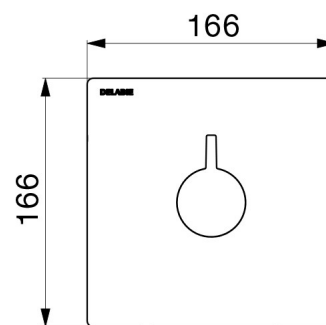

Mitigeur conforme aux exigences de la NF Médical.

Plaque Inox poli brillant 166 x 166 mm.

Mitigeur particulièrement adapté pour les établissements de santé, EHPAD, hôpitaux et cliniques.

Mitigeur séquentiel adapté aux personnes à mobilité réduite (PMR).

Mitigeur de douche garanti 30 ans.

À commander avec le boîtier d'encastrement étanche réf. H96BOX.

CARACTÉRISTIQUES TECHNIQUES

Mitigeur de douche thermostatique encastrable séquentiel - Réf. H9631

Technologie	Mitigeur thermostatique séquentiel SECURITHERM Securitouch
Hauteur	166 mm
Largeur	166 mm
Débit	Débit régulé à 9 l/min (mitigeur seul), 6 l/min à 3 bar avec pommeau de douche
Butée de température	OUI
Finition	Laiton chromé