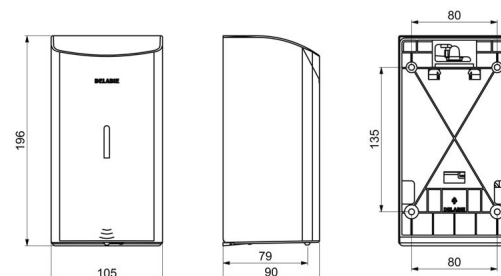

Distributeur de savon mural automatique, 0,5 litre

Réf. 512566S

Distributeur de savon liquide ou gel hydroalcoolique

DESCRIPTION

Distributeur de savon mural automatique, 0,5 litre - Réf. 512566S

Distributeur de savon mural électronique.
 Distributeur de savon liquide ou gel hydroalcoolique.
 Modèle antivandalisme avec serrure et clé standard DELABIE.
 Absence de contact manuel : détection automatique des mains par cellule infrarouge (distance de détection réglable).
 Capot en inox 304 bactériostatique.
 Capot articulé monobloc pour un entretien facile et une meilleure hygiène.
 Pompe antigaspillage : dose de 0,8 ml (réglable jusqu'à 7 doses par détection).
 Fonctionnement possible en mode anticolmatage.
 Distributeur automatique de savon : alimentation par 6 piles fournies AA -1,5 V (DC9V) intégrées dans le corps du distributeur de savon.
 Indicateur lumineux de batterie faible.
 Réservoir avec une large ouverture : facilite le remplissage par des bidons à forte contenance.
 Fenêtre de contrôle de niveau.
 Finition inox 304 poli satiné.
 Épaisseur inox : 1 mm.
 Contenance : 0,5 litre.
 Dimensions : 90 x 105 x 196 mm.
 Pour savon liquide à base végétale de viscosité maximum : 3 000 mPa.s.
 Compatible avec gel hydroalcoolique.
 Marqué CE.
 Distributeur de savon mural automatique garanti 30 ans.

Distributeur de savon mural automatique, 0,5 litre - Réf. 512566S

Alimentation	6 piles AA
Technologie	Détection infrarouge
Hauteur	196 mm
Profondeur	90 mm
Largeur	105 mm
Volume	Réservoir 0,5 litre
Épaisseur	1 mm
Finition	Inox 304 poli satiné
Normes	