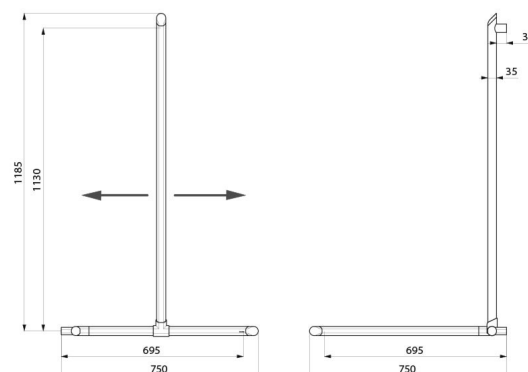

## DESCRIPTION

**Barre de douche d'angle avec remontée verticale coulissante Be-Line® - Réf. 511949BK**

Barre de maintien d'angle 2 murs Be-Line® avec remontée verticale coulissante Ø 35.

Utilisation comme barre d'appui et de maintien debout pour personne à mobilité réduite (PMR).

Aide et sécurise l'entrée et le déplacement dans la douche.

Fait fonction de barre de douche d'angle en ajoutant un support de douchette et/ou un porte-savon.

Emplacement de la remontée verticale réglable à la pose : possibilité de décaler sur la droite ou sur la gauche la position de la remontée afin de s'adapter à l'installation (emplacement de la robinetterie, profondeur du siège de douche ...).

## CARACTÉRISTIQUES TECHNIQUES

**Barre de douche d'angle avec remontée verticale coulissante Be-Line® - Réf. 511949BK**

Hauteur	1130 mm
Longueur	695 mm
Largeur	695 mm
Diamètre	Ø 35
Ecartement au mur	38 mm
Épaisseur	3 mm

## AVANTAGES

Design innovant adapté à tous

Position de la remontée verticale ajustable

Confort : plat ergonomique antirotation

Testée à plus de 200 kg

---

Finition Aluminium époxy noir mat

---