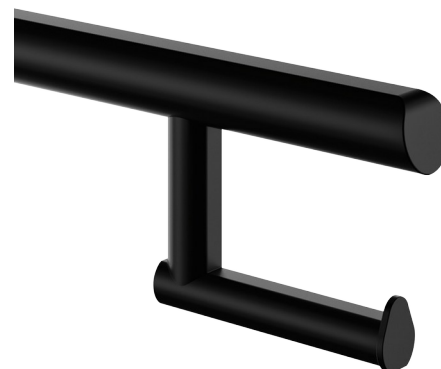

Porte-papier toilette noir pour barre de maintien Be-Line[®], à rouleau

Réf. 511965BK

Dérouleur

DESCRIPTION

Porte-papier toilette noir pour barre de maintien Be-Line[®], à rouleau - Réf. 511965BK

Porte-papier toilette pour barre de maintien rabattable Be-Line[®].
 Dérouleur de papier WC en rouleau.
 Finition noir mat.
 Installation sans dépose de la barre d'appui WC.
 Garanti 30 ans.

CARACTÉRISTIQUES TECHNIQUES

Porte-papier toilette noir pour barre de maintien Be-Line[®], à rouleau - Réf. 511965BK

Hauteur	104 mm
Longueur	148 mm
Finition	Noir mat
Garantie	

AVANTAGES

Installation aisée sans dépose de la barre