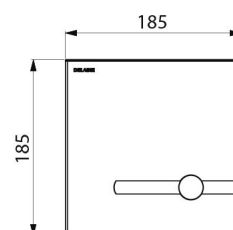

AVANTAGES

Finition noir mat design

Hyper-économie d'eau : système antifuites

Chasse directe : pas de stagnation d'eau

Déclenchement volontaire ou automatique