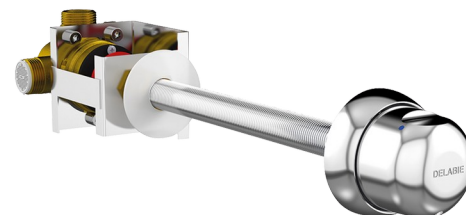

TEMPOMIX lavabo M3/4"

Réf. 796210

Temporisation ~7s

DESCRIPTION

TEMPOMIX lavabo M3/4" - Réf. 796210

Commande pour TEMPOMIX lavabo, ~7s.
Pour cloison de 220mm max.

AVANTAGES

Traversée de cloison

CARACTÉRISTIQUES TECHNIQUES

TEMPOMIX lavabo M3/4" - Réf. 796210

Profondeur 220mm

Normes **ACS**