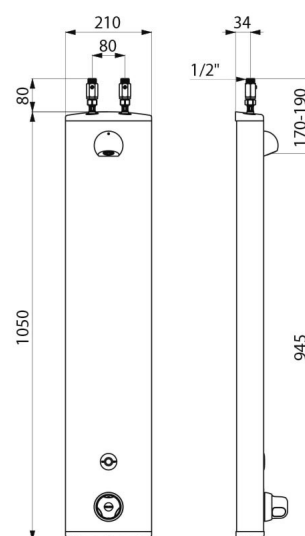

CARACTÉRISTIQUES TECHNIQUES

Colonne de douche automatique SECURITHERM - Réf. 792400

Alimentation	Pile 6 V
Raccordement	M1/2"
Technologie	Électronique
Hauteur	1050 mm
Profondeur	65 mm
Largeur	210 mm
Débit	6 l/min
Butée de température	Thermostatique
Finition	Aluminium

Normes

AVANTAGES

- Hygiène totale : déclenchement sans contact manuel
- Purge automatique antiprolifération bactérienne
- Régulation thermostatique de la température
- Arrêt immédiat en cas de coupure d'eau froide