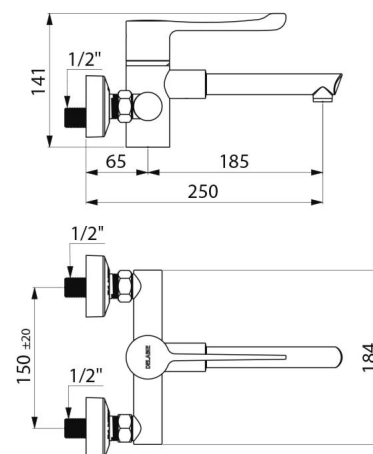

Mitigeur de lavabo thermostatique séquentiel mural SECURITHERM

Réf. H9610

Mitigeur thermostatique séquentiel mural

Prix public indicatif HT France 2025 : 443,24 €

DESCRIPTION

Mitigeur de lavabo thermostatique séquentiel mural SECURITHERM - Réf. H9610

Mitigeur d'évier thermostatique SECURITHERM mural.
Mitigeur thermostatique séquentiel : ouverture et fermeture sur l'eau froide. Aucun risque d'intercommunication entre l'eau chaude et l'eau froide. Absence de clapet antiretour sur les arrivées.
Mitigeur mural livré avec 1 bec jetable déclipable jetable en Hostaform® recyclable L.125.
Sécurité antibrûlure : fermeture automatique en cas de coupure d'eau froide ou d'eau chaude.
Isolation thermique antibrûlure Securitouch.
Cartouche thermostatique séquentielle antitartre pour réglage séquentiel du débit et de la température.
Température réglable de l'eau froide jusqu'à 40°C avec butée de température engagée à 40°C.
Possibilité de réaliser chocs thermique et chimique.
Corps et bec à intérieur lisse et à faible contenance d'eau.
Débit réglé à 7 l/min.
Corps en laiton chromé.
Commande sans contact manuel avec Levier Hygiène L.146.
Mitigeur avec entraxe 150 mm livré avec raccords muraux excentrés STOP/CHECK M1/2" M3/4" adaptés aux contraintes des hôpitaux.
Mitigeur thermostatique particulièrement adapté pour les établissements de santé, EHPAD, hôpitaux et cliniques.
Mitigeur séquentiel adapté aux personnes à mobilité réduite (PMR).
Mitigeur garanti 30 ans.

CARACTÉRISTIQUES TECHNIQUES

Mitigeur de lavabo thermostatique séquentiel mural SECURITHERM - Réf. H9610