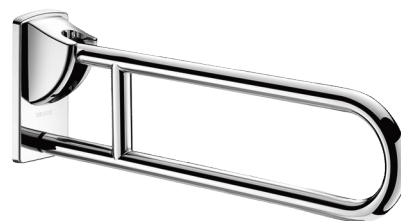

Barre de maintien rabattable Inox brillant, L. 650 mm

Réf. 510160P

Inox poli brillant UltraPolish

Prix public indicatif HT France 2021 : 281,83 €

DESCRIPTION

Barre de maintien rabattable Inox brillant, L. 650 mm - Réf. 510160P

Barre de maintien rabattable Ø 32, pour personne à mobilité réduite (PMR).
Barre d'appui WC ou pour douche.

Permet un accès latéral en position relevée.

Utilisation comme barre d'appui, de relèvement et d'aide au transfert en position abaissée.

Retenue en position verticale. Descente freinée.

Barre rabattable en inox 304 bactériostatique.

Finition inox poli brillant UltraPolish, surface sans porosité et homogène facilitant l'entretien et l'hygiène.

Fixations invisibles par platine inox 304, de 4 mm d'épaisseur.

Livrée avec vis inox pour mur béton.

Dimensions : 650 x 230 x 105 mm.

Testée à plus de 200 kg. Maximum utilisateur recommandé : 135 kg.

Barre garantie 10 ans.