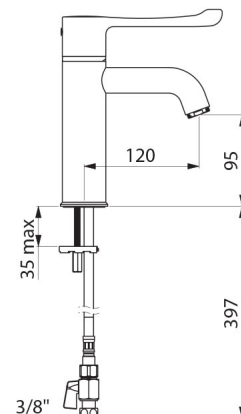

Mitigeur de lavabo thermostatique séquentiel SECURITHERM

Réf. H9600

Mitigeur thermostatique monotrou séquentiel H.95 L.120

Prix public indicatif HT France 2025 : 345,00 €

DESCRIPTION

Mitigeur de lavabo thermostatique séquentiel SECURITHERM - Réf. H9600

Mitigeur de lavabo thermostatique SECURITHERM sur gorge.
Mitigeur thermostatique séquentiel : ouverture et fermeture sur l'eau froide. Aucun risque d'intercommunication entre l'eau chaude et l'eau froide. Absence de clapet antiretour sur les arrivées.
Sécurité antibrûlure : fermeture automatique en cas de coupure d'eau froide ou d'eau chaude.
Isolation thermique antibrûlure Securitouch.
Mitigeur monotrou avec bec courbé H.95 L.120 équipé d'un brise-jet hygiénique sans rétention d'impuretés et résistant aux chocs thermiques.
Cartouche thermostatique séquentielle antitartre pour réglage monocommande du débit et de la température.
Température réglable de l'eau froide jusqu'à 40°C avec butée de température engagée à 40°C.
Possibilité de réaliser chocs thermique et chimique.
Corps et bec à intérieur lisse et à faible contenance d'eau.
Débit limité à 5 l/min à 3 bar.
Commande sans contact manuel par levier Hygiène L.146.
Sans tirette ni vidage.
Flexibles PEX F3/8" fournis avec robinets d'arrêt en laiton chromé.
Fixation renforcée par 2 tiges Inox.
Mitigeur particulièrement adapté pour les établissements de santé, EHPAD, hôpitaux et cliniques.
Mitigeur adapté aux personnes à mobilité réduite (PMR).
Mitigeur thermostatique conforme aux exigences de la NF Médical.
Mitigeur garanti 30 ans.
Modèle également disponible en version tubes cuivres.

CARACTÉRISTIQUES TECHNIQUES

Mitigeur de lavabo thermostatique séquentiel SECURITHERM - Réf. H9600