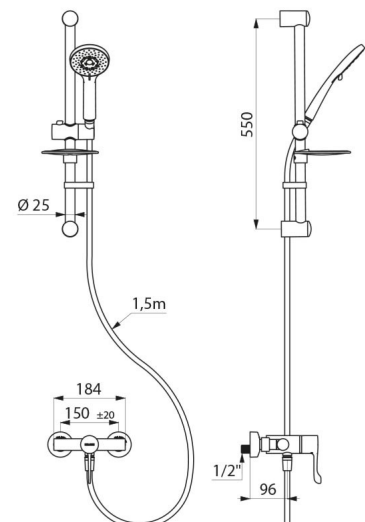

Colonne de douche avec mitigeur thermostatique séquentiel SECURITHERM

Réf. H9630KIT

Colonne de douche thermostatique avec mitigeur sans clapet antiretour

Prix public indicatif HT France 2025 : 437,00 €

DESCRIPTION

Colonne de douche avec mitigeur thermostatique séquentiel SECURITHERM - Réf. H9630KIT

Colonne de douche avec mitigeur thermostatique séquentiel.
Colonne de douche avec mitigeur de douche thermostatique SECURITHERM.
Mitigeur thermostatique séquentiel : ouverture et fermeture sur l'eau froide.
Mitigeur sans clapet antiretour sur les arrivées (limite la prolifération bactérienne).

Aucun risque d'intercommunication entre l'eau chaude et l'eau froide.
Mitigeur séquentiel avec sécurité antibrûlure : fermeture automatique en cas de coupure d'eau froide ou d'eau chaude.
Isolation thermique antibrûlure Securitouch.
Cartouche thermostatique séquentielle antitartre.
Température réglable de l'eau froide jusqu'à 39°C avec butée de température verrouillée à 39°C.

Possibilité de réaliser un choc thermique.
Corps à intérieur lisse et à faible contenance d'eau.
Débit réglé à 9 l/min.

Corps en laiton chromé et levier Hygiène L.100.
Sortie de douche basse M1/2".

Mitigeur mural avec raccords excentrés STOP/CHECK M1/2" M3/4".
Mitigeur particulièrement adapté pour les établissements de santé, EHPAD, hôpitaux et cliniques.

1. Pommeau de douche coulissant (réf. 813) sur rampe chromée (réf. 821) avec porte-savon et flexible (réf. 836T1).
   - Collier antichute de pommeau de douche (réf. 830).
2. Mitigeur conforme aux exigences de la norme NF Médical.
   Adapté aux personnes à mobilité réduite (PMR).
   Garantie 30 ans.

CARACTÉRISTIQUES TECHNIQUES

Colonne de douche avec mitigeur thermostatique séquentiel SECURITHERM - Réf. H9630KIT