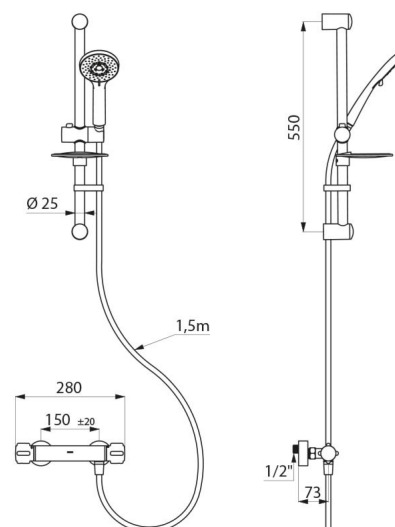

Colonne de douche avec mitigeur thermostatique SECURITHERM

Réf. H9739SKIT

Kit de douche thermostatique avec mitigeur

Prix public indicatif HT France 2026 : 375,95 €

DESCRIPTION

Colonne de douche avec mitigeur thermostatique SECURITHERM - Réf. H9739SKIT

Colonne de douche thermostatique bicommande SECURITHERM.

- Mitigeur de douche à cartouche thermostatique antitartre : Mitigeur avec sécurité antibrûlure : fermeture automatique en cas de coupure d'alimentation en eau froide.

Fonction anti "douche froide" : fermeture automatique en cas de coupure d'alimentation en eau chaude.

Cartouche thermostatique antitartre pour le réglage de la température.

Tête céramique 1/4 de tour pour le réglage de débit.

Température réglable de 25°C à 40°C avec butée de température engagée à 38°C.

Possibilité de réaliser un choc thermique sans démontage du croisillon ni coupure de l'alimentation en eau froide.

Débit régulé à 9 l/min.

Corps en laiton chromé et croisillons CLASSIC.

Sortie de douche M1/2".

Filtres et clapets antiretour intégrés sur les arrivées F3/4".

Mitigeur avec raccords muraux excentrés standards M1/2" M3/4".

- Pommeau de douche coulissant (réf. 813) sur rampe chromée (réf. 821) avec porte-savon et flexible (réf. 836T1).

- Collier antichute de douchette (réf. 830).

Mitigeur particulièrement adapté pour les établissements de santé, EHPAD, hôpitaux et cliniques.

Mitigeur thermostatique adapté aux personnes à mobilité réduite (PMR).

Colonne de douche garantie 30 ans.

CARACTÉRISTIQUES TECHNIQUES

Colonne de douche avec mitigeur thermostatique SECURITHERM - Réf. H9739SKIT

Raccordement	M1/2"
Technologie	Mitigeur thermostatique SECURITHERM
Profondeur	73 mm
Largeur	280 mm
Débit	9 l/min
Butée de température	OUI
Finition	Laiton chromé