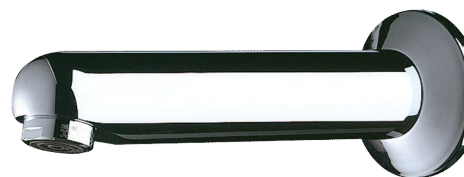

## Bec fixe avec rosace

Réf. 947135

L.120 mm

Prix public indicatif HT France 2025 : 80,50 €

### DESCRIPTION

Bec fixe avec rosace - Réf. 947135

Bec mural Ø 32, M1/2".  
L.120 mm.  
Laiton massif chromé.  
Brise-jet réglé à 3 l/min.  
Garantie 30 ans.

### AVANTAGES

3 l/min

Laiton massif chromé

### CARACTÉRISTIQUES TECHNIQUES

Bec fixe avec rosace - Réf. 947135

|              |   |
|--------------|---|
| Raccordement | M1/2"   |
| Longueur     | 120 mm  |
| Débit        | 3 l/min   |
| Normes       |    |
| Garantie     |    |
| Réparabilité |    |