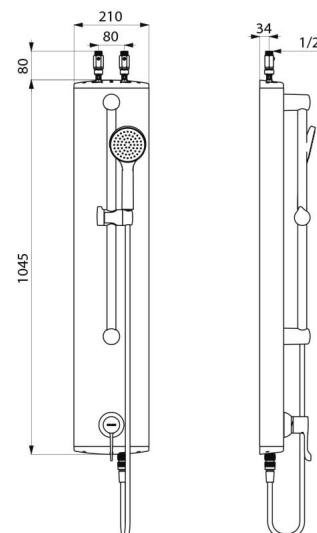

Colonne de douche avec mitigeur thermostatique séquentiel SECURITHERM

Réf. H9636

Colonne de douche thermostatique avec mitigeur sans clapet antiretour

Prix public indicatif HT France 2021 : 760,50 €

DESCRIPTION

Colonne de douche avec mitigeur thermostatique séquentiel SECURITHERM - Réf. H9636

Colonne de douche SECURITHERM aluminium anodisé pour installation murale en applique.

Mitigeur de douche thermostatique séquentiel SECURITHERM (non-temporisé).

Mitigeur thermostatique séquentiel : ouverture et fermeture sur l'eau froide. Mitigeur sans clapet antiretour sur les arrivées (limite la prolifération bactérienne).

Aucun risque d'intercommunication entre l'eau chaude et l'eau froide. Mitigeur séquentiel avec sécurité antibrûlure : fermeture automatique en cas de coupure d'eau froide.

Fonction anti "douche froide" : fermeture automatique en cas de coupure d'eau chaude.

Température réglable de l'eau froide jusqu'à 39°C.

Butée de température verrouillée à 39°C, réglable.

Possibilité de choc thermique.

Débit 9 l/min à 3 bar.

Pommeau de douche coulissant sur rampe chromée avec flexible déclipable par raccord rapide STOP.

Levier Hygiène L.100 mm.

Alimentation haute par robinets d'arrêt droits M1/2".

Fixations cachées. Filtres.

Colonne de douche particulièrement adaptée pour les établissements de santé, EHPAD, hôpitaux et cliniques.

Mitigeur conforme aux exigences de la norme NF Médical.

Adapté aux personnes à mobilité réduite (PMR).

Garantie 10 ans.

CARACTÉRISTIQUES TECHNIQUES

Colonne de douche avec mitigeur thermostatique séquentiel SECURITHERM - Réf. H9636