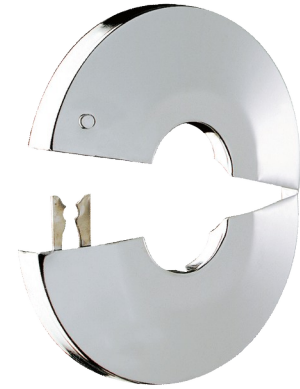

## Rosace ouvrante

Réf. 824014.2P

Ø 14/54

Prix public indicatif HT France 2026 : 11,18 €

### DESCRIPTION

Rosace ouvrante - Réf. 824014.2P

Rosace ouvrante chromée.  
Ø 14/54, H.9 mm.  
Laiton massif.  
Livré par 2 pièces.  
Garantie 30 ans.

### AVANTAGES

Laiton chromé

### CARACTÉRISTIQUES TECHNIQUES

Rosace ouvrante - Réf. 824014.2P

Hauteur 9 mm

Garantie