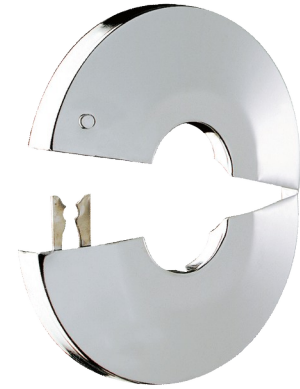

Rosace ouvrante

Réf. 824016.2P

Ø 16/54

Prix public indicatif HT France 2026 : 11,18 €

DESCRIPTION

Rosace ouvrante - Réf. 824016.2P

Rosace ouvrante chromée.
 Ø 16/54, H.9 mm.
 Laiton massif.
 Livré par 2 pièces.
 Garantie 30 ans.

AVANTAGES

Laiton chromé

CARACTÉRISTIQUES TECHNIQUES

Rosace ouvrante - Réf. 824016.2P

Hauteur 9 mm

Garantie