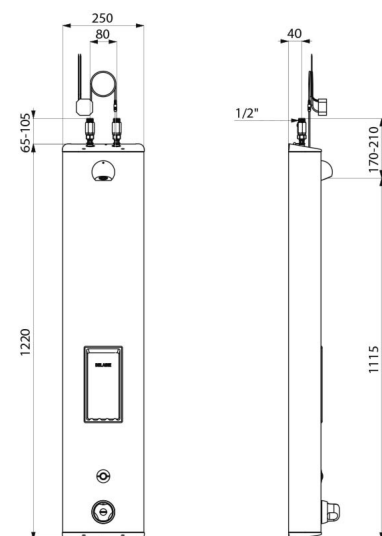

CARACTÉRISTIQUES TECHNIQUES

Colonne de douche automatique SECURITHERM - Réf. 792504

Alimentation	Secteur 230/6 V
Raccordement	M1/2"
Technologie	Électronique
Hauteur	1220 mm
Profondeur	100 mm
Largeur	250 mm
Débit	6 l/min
Butée de température	Thermostatique
Finition	Inox

Normes

ACS

AVANTAGES

Hyper-économie d'eau de 80 %

Purge automatique antiprolifération bactérienne

Régulation thermostatique de la température

Arrêt immédiat en cas de coupure d'eau froide