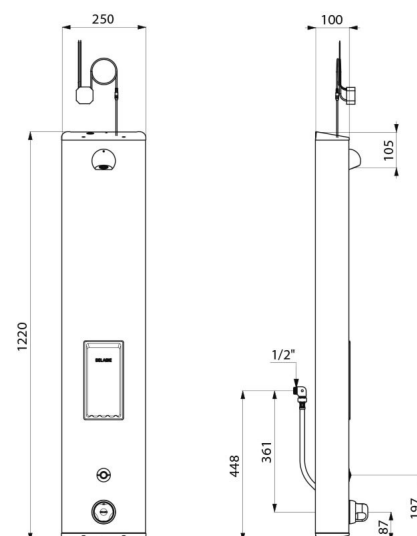

CARACTÉRISTIQUES TECHNIQUES

Colonne de douche automatique SECURITHERM - Réf. 792514

Alimentation	Secteur 230/6 V
Raccordement	M1/2"
Technologie	Électronique
Hauteur	1220 mm
Profondeur	100 mm
Largeur	250 mm
Débit	6 l/min
Butée de température	Thermostatique
Finition	Inox

AVANTAGES

- Hyper-économie d'eau de 80 %
- Purge automatique antiprolifération bactérienne
- Régulation thermostatique de la température
- Arrêt immédiat en cas de coupure d'eau froide