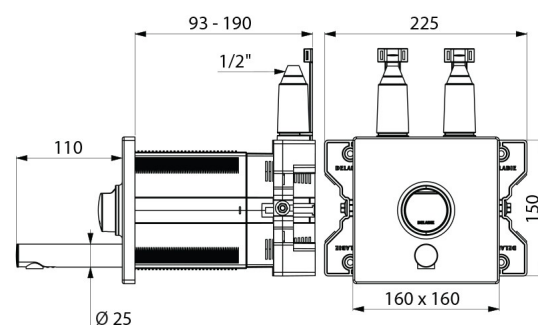

AVANTAGES

Économie d'eau de 85 %

Déclenchement souple, choix de température

Installation encastrée dans le mur

Boîtier étanche ajustable et modulable