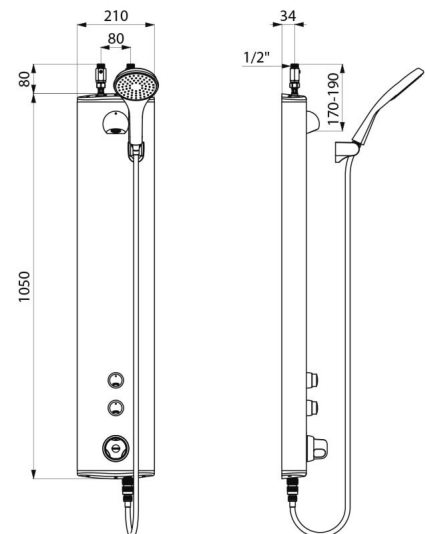

Colonne de douche temporisée bicommande SECURITHERM

Réf. 792320

Thermostatique temporisée bicommande

Prix public indicatif HT France 2025 : 890,00 €

DESCRIPTION

Colonne de douche temporisée bicommande SECURITHERM - Réf. 792320

Colonne de douche temporisée bicommande et thermostatique : Colonne en aluminium anodisé pour installation murale en applique. Alimentation haute par robinets d'arrêt droits M1/2". Mitigeur de douche thermostatique SECURITHERM. Température réglable : eau froide jusqu'à 38°C ; 1ère butée de température à 38°C, 2nde butée à 41°C. Sécurité antibrûlure : fermeture automatique en cas de coupure d'eau froide. Fonction anti "douche froide" : fermeture automatique en cas de coupure d'eau chaude. Possibilité de choc thermique. Déclenchement souple. Pommeau de douche fixe ROUND chromé, inviolable et antitartre avec régulation automatique de débit à 6 l/min à 3 bar. Pommeau avec flexible déclinable par raccord rapide STOP et support mural fourni. 2 robinets temporisés ~30 secondes pour commande de douche fixe ROUND et du pommeau de douche avec flexible. Fixations cachées. Filtres et clapets antiretour. Colonne de douche adaptée aux PMR. Garantie 30 ans.

CARACTÉRISTIQUES TECHNIQUES

Colonne de douche temporisée bicommande SECURITHERM - Réf. 792320

Raccordement	M1/2"
Technologie	Temporisée
Hauteur	1050 mm
Profondeur	65 mm
Largeur	210 mm
Débit	6 l/min
Butée de température	Thermostatique
Finition	Aluminium
Normes	ACS STF

AVANTAGES

- Régulation thermostatique de la température
- Arrêt immédiat en cas de coupure d'eau froide
- Économie d'eau de 80 %
- Gaine en aluminium, robinetteries en laiton