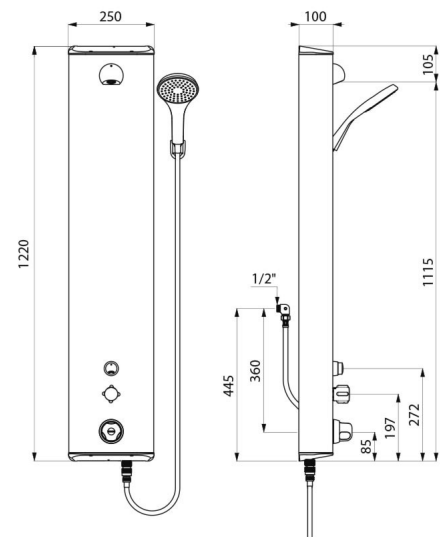

Colonne de douche bicommande SECURITHERM

Réf. 792334

Thermostatique temporisée et mécanique bicommande

Prix public indicatif HT France 2025 : 1 031,43 €

DESCRIPTION

Colonne de douche bicommande SECURITHERM - Réf. 792334

Colonne de douche bicommande thermostatique :
Colonne en Inox brossé grand modèle pour installation murale en applique.
Alimentation cachée par flexibles M1/2".
Mitigeur de douche thermostatique SECURITHERM.
Température réglable : eau froide jusqu'à 38°C ; 1ère butée de température à 38°C, 2nde butée à 41°C.
Sécurité antibrûlure : fermeture automatique en cas de coupure d'eau froide.
Fonction anti "douche froide" : fermeture automatique en cas de coupure d'eau chaude.
Pommeau de douche fixe ROUND chromé, inviolable et antitartre avec régulation automatique de débit à 6 l/min à 3 bar.
Pommeau de douche avec flexible déclipable par raccord rapide STOP et support mural fourni.
Robinet temporisé ~30 secondes à déclenchement souple pour commande du pommeau de douche fixe ROUND.
Robinet non-temporisé pour commande du pommeau de douche avec flexible.
Robinets d'arrêt.
Fixations cachées.
Filtres et clapets antiretour.
Produit conçu pour supporter les chocs thermiques et chimiques dans le cadre des réglementations en vigueur.
Colonne de douche adaptée aux PMR.
Garantie 30 ans.

CARACTÉRISTIQUES TECHNIQUES

Colonne de douche bicommande SECURITHERM - Réf. 792334

Raccordement	M1/2"
Technologie	Non-temporisée et temporisée
Hauteur	1220 mm
Profondeur	100 mm
Largeur	250 mm
Débit	6 l/min
Butée de température	Thermostatique
Finition	Inox
Normes	ACS SIF

AVANTAGES

- Régulation thermostatique de la température
- Arrêt immédiat en cas de coupure d'eau froide
- Pommeau de douche fixe ou amovible
- Gaine en inox, robinetteries en laiton