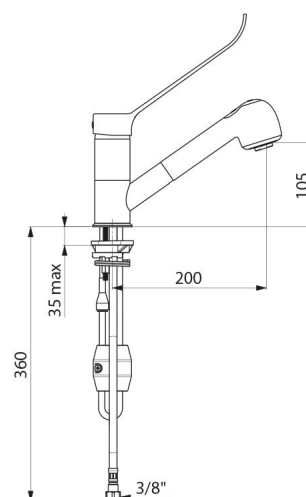

Mitigeur d'évier à équilibrage de pression avec douchette extractible

Réf. 2211LEP

Mitigeur mécanique EP monotrou avec douchette extractible

Prix public indicatif HT France 2026 : 336,64 €

DESCRIPTION

Mitigeur d'évier à équilibrage de pression avec douchette extractible - Réf. 2211LEP

Mitigeur d'évier mécanique à équilibrage de pression sur gorge adapté aux baignoires bébé.

Mitigeur monotrou à douchette extractible avec bec orientable H.100 L.200. Cartouche céramique Ø 40 à équilibrage de pression avec butée de température maximale prééglée.

Sécurité antibrûlure totale : débit d'EC restreint en cas de coupure d'EF (et inversement).

Température constante quelles que soient les variations de pression et de débit dans le réseau.

Isolation thermique antibrûlure Securitouch.

Mitigeur mécanique avec douchette extractible 2 jets à basculeur brise-jet/jet pluie.

Corps à intérieur lisse.

Débit limité à 7 l/min à 3 bar.

Corps en laiton chromé et commande par levier Hygiène.

Flexible douchette BIOSAFE antiprolifération bactérienne : polyuréthane transparent pour assurer un bon remplacement en cas de présence de biofilm, intérieur et extérieur lisse.

Flexible petit diamètre (intérieur Ø 6) : faible contenance d'eau.

Contrepoids spécifique.

Flexibles PEX F3/8" avec filtres et clapets antiretour.

Fixation renforcée par 2 tiges Inox.

Mitigeur mécanique à équilibrage de pression SECURITHERM particulièrement adapté pour les établissements de santé, EHPAD, hôpitaux et cliniques.

Mitigeur monotrou adapté aux personnes à mobilité réduite (PMR).

Mitigeur garanti 30 ans.

CARACTÉRISTIQUES TECHNIQUES

Mitigeur d'évier à équilibrage de pression avec douchette extractible - Réf. 2211LEP