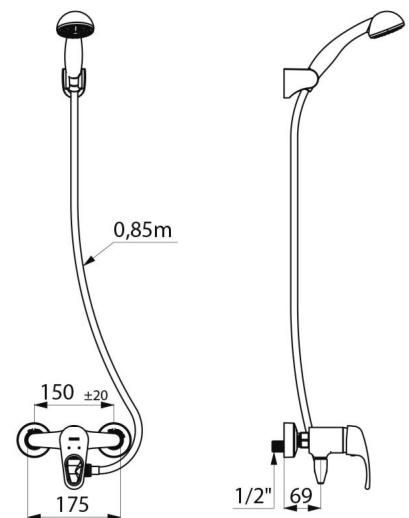

Ensemble de douche avec mitigeur à équilibrage de pression SECURITHERM

Réf. 2239EPHYG

Ensemble de douche avec mitigeur à équilibrage de pression

Prix public indicatif HT France 2026 : 280,47 €

DESCRIPTION

Ensemble de douche avec mitigeur à équilibrage de pression SECURITHERM - Réf. 2239EPHYG

Ensemble de douche avec mitigeur mécanique monocommande.
Ensemble de douche SECURITHERM avec dispositif autovidable.

- Mitigeur à cartouche céramique Ø 40 à équilibrage de pression avec butée de température maximale préréglée.

Sécurité antibrûlure : débit restreint de l'EC en cas de coupure d'EF (et inversement).
Température constante quelles que soient les variations de pression et de débit.
Débit réglé à 9 l/min.
Corps en laiton chromé et commande par manette ajourée.
Sortie de douche M1/2" avec clapet antiretour intégré.
Mitigeur avec 2 raccords muraux excentrés STOP/CHECK M1/2" M3/4" adaptés aux contraintes des hôpitaux.
Filtres et clapets antiretour.

- Douchette chromée (réf. 811) avec flexible (réf. 834T3) et raccord mural inclinable chromé (réf. 845).
- Raccord antistagnation FM1/2" à poser entre la sortie basse et le flexible de douche, pour vidange automatique du flexible et de la douchette (réf. 880).

Ensemble de douche particulièrement adapté pour les établissements de santé, EHPAD, hôpitaux et cliniques.
Adapté aux personnes à mobilité réduite (PMR).
Garantie 30 ans.

CARACTÉRISTIQUES TECHNIQUES

Ensemble de douche avec mitigeur à équilibrage de pression SECURITHERM - Réf. 2239EPHYG

Raccordement	M1/2"
Technologie	SECURITHERM EP
Largeur	175 mm
Débit	9 l/min
Butée de température	39°C
Finition	Laiton chromé

Normes	
Garantie	

AVANTAGES